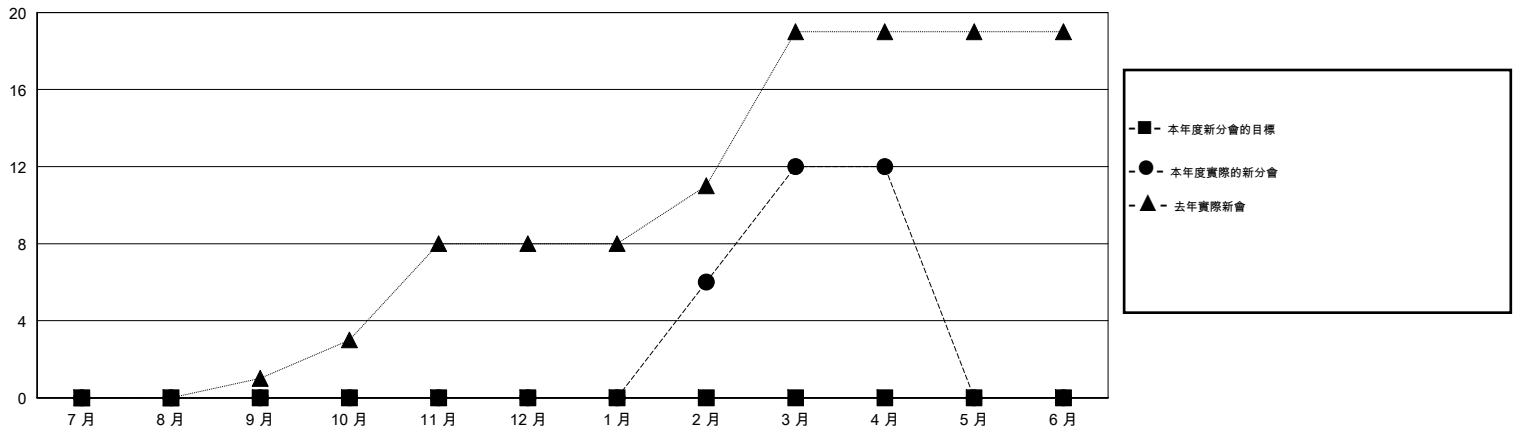

MONTHLY MEMBERSHIP PROGRESS REPORT

District 382

Results as of: 4/30/2016

GMT: ZE RAN SU

地點 CHINA

GMT憲章區 5

分會				
成果 2015-2016				
季	新分會目標	新會	會員流失的分會	淨增/減
7月/8月/9月	0	0	4	-4
10月/11月/12月	0	0	1	-1
1月/2月/3月	0	12	0	12
4月/5月/6月	0	0	0	0

位會員@每位須繳				
成果 2015-2016				
季	新會員目標	增加的授證/新會員	退會人數	淨增/減
7月/8月/9月	0	257	880	-623
10月/11月/12月	0	264	89	175
1月/2月/3月	0	604	99	505
4月/5月/6月	0	24	3	21

目標與實際新會累積