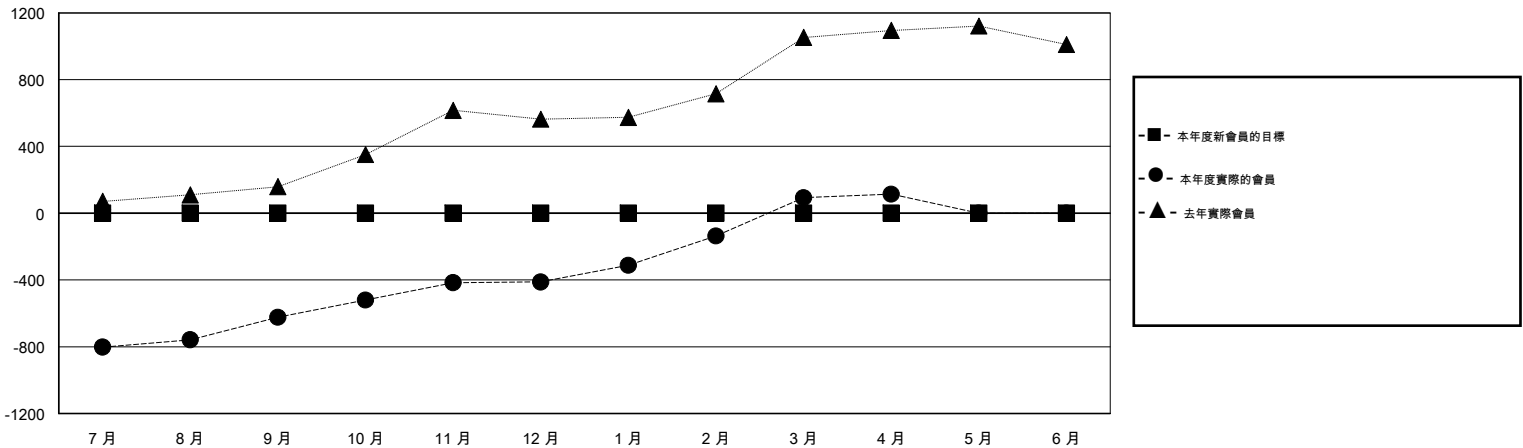

目標和實際會員累積

已取消的分會: 5	94 CLUBS OF 105 增添1位或以上的新會員	性別分佈
放棄的會員		男 2,060 (59.97%)
過世 1		女 1,375 (40.03%)
分會已取消 29	點擊這裡取得健康評估資料	家庭單位會員 362
其他 1,005		戶長 153
總計 1,035		非戶長 209